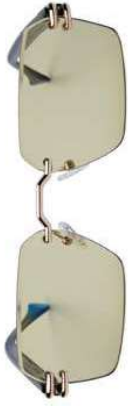

SILVER CIEL - C4

GOLD TAUPE - C5

TORTOISE CIEL - C6

BLACK OLIVE - C7

ESTI

BLACK VIOLET - C1

MOCCA TORTOISE - C2

MAUVE CREME - C3

IVORY PEACH - C4

CIRCA

BLACK - C1

AQUA BLUE - C2

VIOLET - C3

BEE YELLOW - C4

PARTY PINK - C5

CARA